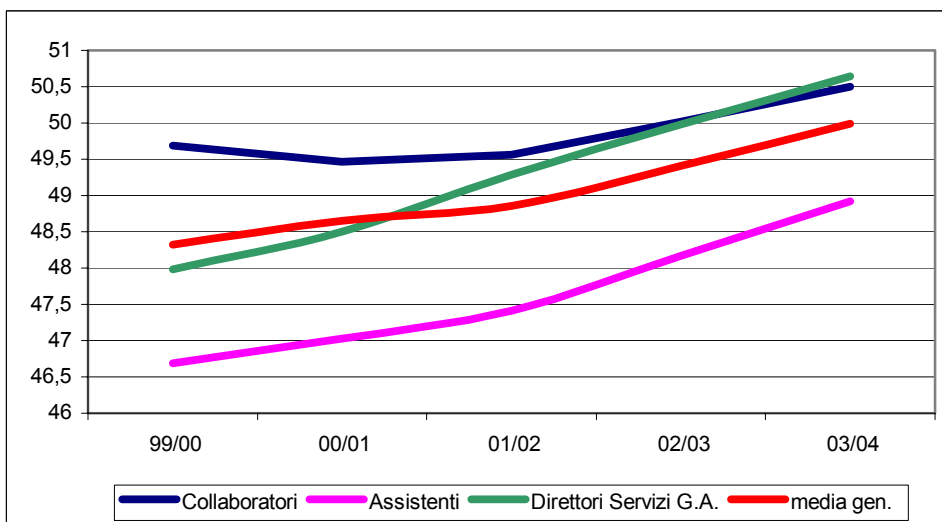

TABELLA 11:

**ANDAMENTO DELL'ETA' MEDIA DEL PERSONALE NON DOCENTE
NELL'ULTIMO QUINQUENNIO**

	99/00	00/01	01/02	02/03	03/04
Collaboratori	49,69	49,46	49,56	50,02	50,5
Assistenti	46,69	47,03	47,41	48,17	48,92
Direttori Servizi G.A.	47,98	48,5	49,29	49,98	50,64
media gen.	48,32	48,65	48,86	49,41	49,99

TABELLA 12:

**ANDAMENTO DELL'ETA' MEDIA DEI DIRIGENTI SCOLASTICI
NELL'ULTIMO QUINQUENNIO**

	99/00	00/01	01/02	02/03	03/04
scuola di base	53,65	54,42	55,01	55,60	56,08
scuola secondaria II	56,72	57,25	57,72	58,26	58,83
media gen.	54,53	55,30	55,90	56,47	57,01