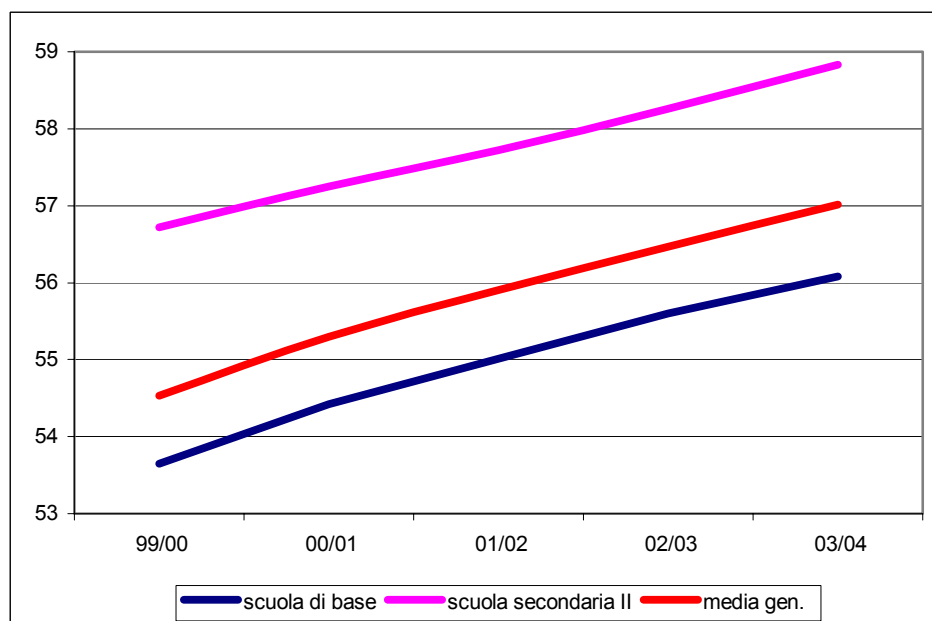

TABELLA 11:

**ANDAMENTO DELL'ETA' MEDIA DEL PERSONALE NON DOCENTE
NELL'ULTIMO QUINQUENNIO**

	99/00	00/01	01/02	02/03	03/04
Collaboratori	49,69	49,46	49,56	50,02	50,5
Assistenti	46,69	47,03	47,41	48,17	48,92
Direttori Servizi G.A.	47,98	48,5	49,29	49,98	50,64
media gen.	48,32	48,65	48,86	49,41	49,99

TABELLA 12:

**ANDAMENTO DELL'ETA' MEDIA DEI DIRIGENTI SCOLASTICI
NELL'ULTIMO QUINQUENNIO**

	99/00	00/01	01/02	02/03	03/04
scuola di base	53,65	54,42	55,01	55,60	56,08
scuola secondaria II	56,72	57,25	57,72	58,26	58,83
media gen.	54,53	55,30	55,90	56,47	57,01