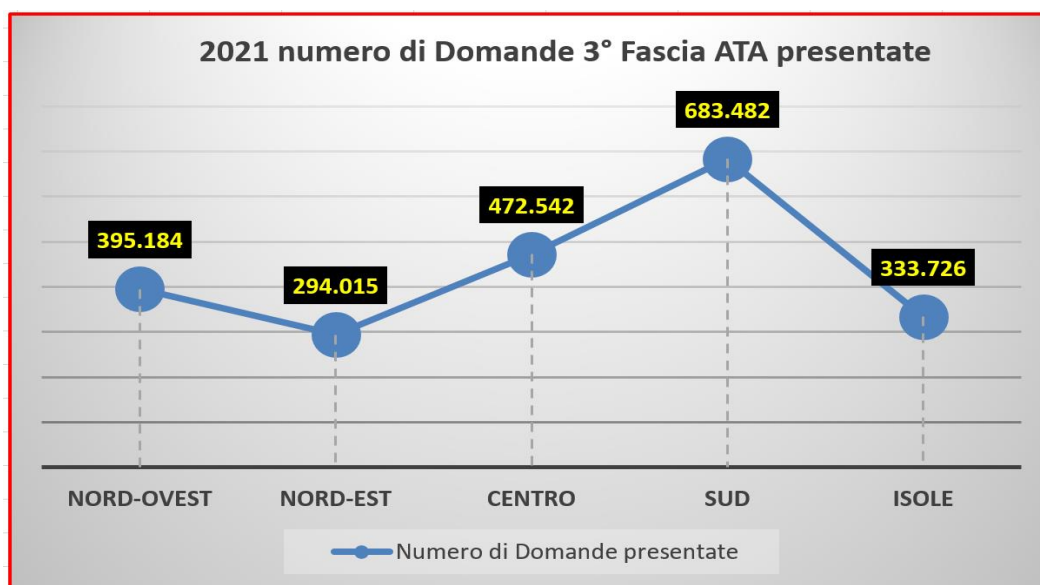

Domande presentate 2021 - Graduatorie di istituto 3^ fascia personale ATA				
Zone	Regioni	Numero di Domande presentate	in %	Tasso di Disoccupazione
Nord-ovest	Liguria, Lombardia, Piemonte	395.184	18,14%	6,95%
Nord-est	Veneto, Friuli-Venezia Giulia, Emilia-Romagna	294.015	13,49%	5,72%
Centro	Toscana, Umbria, Marche, Lazio	472.542	21,69%	7,81%
Sud	Abruzzo, Molise, Campania, Puglia, Basilicata, Calabria	683.482	31,37%	13,25%
Isole	Sardegna, Sicilia	333.726	15,32%	15,56%
		2.178.949	100,00%	

2021 Domande 3° Fascia ATA presentate per Regione

Province con il maggior numero di domande presentate

Provincia	n. Domande	in %
ROMA	161.216	7,40%
NAPOLI	117.416	5,39%

Province con il maggior numero di domande presentate

Provincia	n. Domande	in %
ISERNIA	4.179	0,19%
BIELLA	4148	0,19%