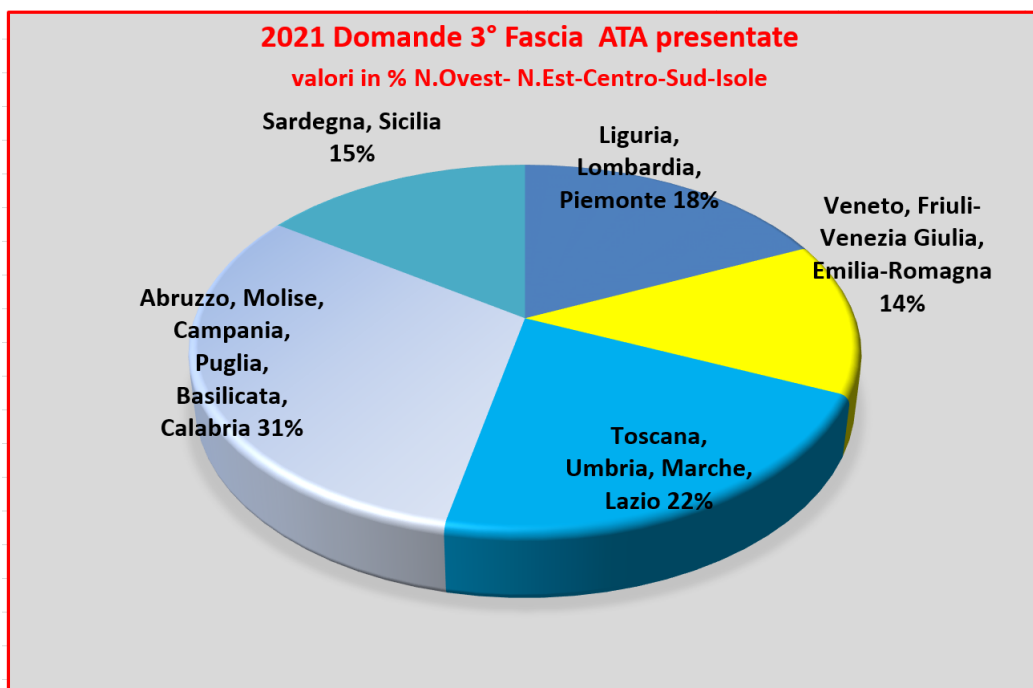

Domande presentate 2021 - Graduatorie di istituto 3^ fascia personale ATA				
Zone	Regioni	Numero di Domande presentate	in %	Tasso di Disoccupazione
Nord-ovest	Liguria, Lombardia, Piemonte	395.184	18,14%	6,95%
Nord-est	Veneto, Friuli-Venezia Giulia, Emilia-Romagna	294.015	13,49%	5,72%
Centro	Toscana, Umbria, Marche, Lazio	472.542	21,69%	7,81%
Sud	Abruzzo, Molise, Campania, Puglia, Basilicata, Calabria	683.482	31,37%	13,25%
Isole	Sardegna, Sicilia	333.726	15,32%	15,56%
		2.178.949	100,00%	

2021 Domande 3° Fascia ATA presentate per Regione

Province con il maggior numero di domande presentate

Provincia	n. Domande	in %
ROMA	161.216	7,40%
NAPOLI	117.416	5,39%

Province con il maggior numero di domande presentate