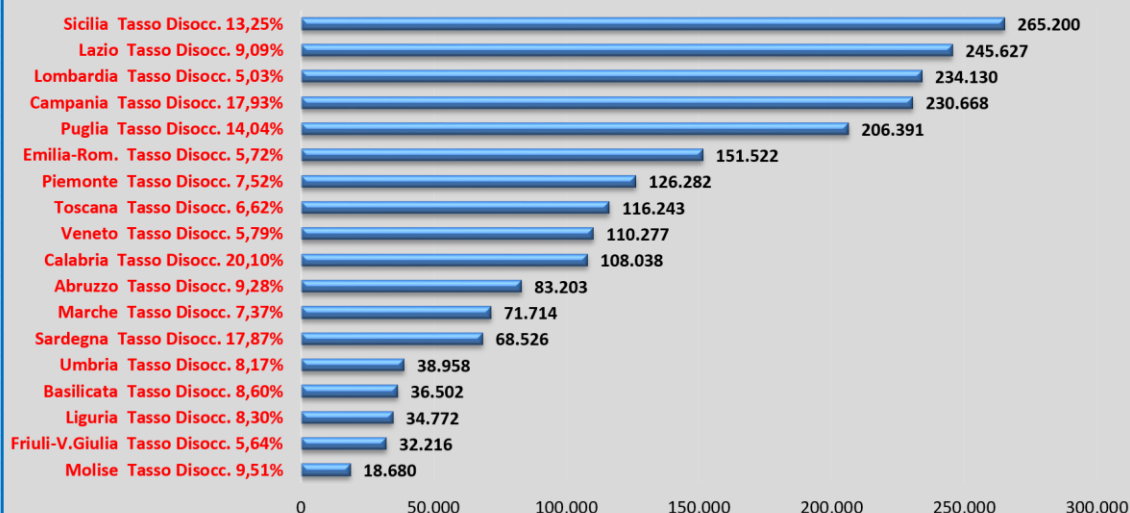

Domande presentate 2021 - Graduatorie di istituto 3^ fascia personale ATA				
Zone	Regioni	Numero di Domande presentate	in %	Tasso di Disoccupazione
Nord-ovest	Liguria, Lombardia, Piemonte	395.184	18,14%	6,95%
Nord-est	Veneto, Friuli-Venezia Giulia, Emilia-Romagna	294.015	13,49%	5,72%
Centro	Toscana, Umbria, Marche, Lazio	472.542	21,69%	7,81%
Sud	Abruzzo, Molise, Campania, Puglia, Basilicata, Calabria	683.482	31,37%	13,25%
Isole	Sardegna, Sicilia	333.726	15,32%	15,56%
		2.178.949	100,00%	

2021 Domande 3° Fascia ATA presentate per Regione

Province con il maggior numero di domande presentate

Provincia	n. Domande	in %
ROMA	161.216	7,40%
NAPOLI	117.416	5,39%

Province con il maggior numero di domande presentate